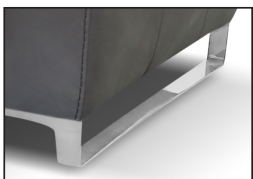

W 33
MW 51
H 56
MH 66
V620 CONSOLLE ANGLE

W 51
H 56
MH 66
V621 CONSOLLE STRAIGHT

W 22
MW 41
H 56
MH 66
V614 CONSOLLE MINI ANGLE

W 22
H 56
MH 66
V613 CONSOLLE MINI STRAIGHT

W 67
MW 100
V160 ARMLESS CHAIR MAXI ANGLED
ONLY ELECTRIC HEADREST