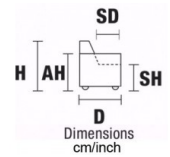

ERMES

ERMES

SPECIAL STITCH "A"

AB Altezza Braccio | **A** Altezza | **A** Altezza Seduta | **AM** Altezza Massima | **P** Profondità | **P** Profondità Seduta | **PM** Profondità Massima | **L** Larghezza
AH Arm Height | **H** Height | **SH** Seat Height | **MH** Maximum Height | **D** Deep | **SD** Seat Depth | **MD** Maximum Deep | **W** Width