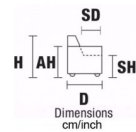

Leather sofas are a handmade product and according to the leather covering selected there could be a measurement tolerance of about 2 inches (cm 5) on each sku

REV. 09 DEL 15/11/2019

EOS

EOS

**AB** Altezza Braccio**A** Altezza**A** Altezza Seduta**AM** Altezza Massima**P** Profondità**P** Profondità Seduta**PM** Profondità Massima**L** Larghezza**ML** Larghezza Anteriore**LP** Larghezza Posteriore**AH** Arm Height**H** Height**SH** Seat Height**MH** Maximum Height**D** Deep**SD** Seat Depth**MD** Maximum Deep**W** Width**WF** Front Width**WB** Back Width**VERSION MAXI: ALL ITEMS OF SECTIONS MAXI HAVE THE SAME SEAT WIDTH**