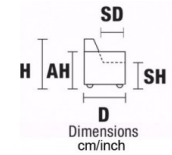

Leather sofas are a handmade product and according to the leather covering selected there could be a measurement tolerance of about 2 inches (cm 5) on each sku

REV. 02 DEL 02/04/2020

OPI

OPI

| | | | | | | | | |
|---|---------------------------|------------------|-------------------------|---------------------------|---------------------|----------------------------|------------------------------|--------------------|
|  | AB Altezza Braccio | A Altezza | A Altezza Seduta | AM Altezza Massima | P Profondità | P Profondità Seduta | PM Profondità Massima | L Larghezza |
|  | AH Arm Height | H Height | SH Seat Height | MH Maximum Height | D Deep | SD Seat Depth | MD Maximum Deep | W Width |