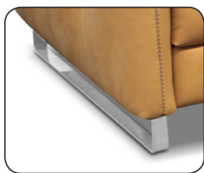

W 51
H 56
MH 66
V621 CONSOLLE STRAIGHT

W 22
MW 41
H 56
MH 66
V614 CONSOLLE MINI ANGLE

W 22
H 56
MH 66
V613 CONSOLLE MINI STRAIGHT

W 67
MW 100
V160 ARMLESS CHAIR MAXI ANGLED
ONLY ELECTRIC HEADREST

Special Stitch C