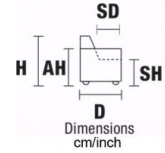

BACCO

BACCO

FEET / OPTION 1:
STAINLESS STEEL FEET

FEET / OPTION 2:
METAL FEET TITANIUM
FINISHING

FOOT / OPTION 3: WOODEN FEET,
WALNUT FINISHING

| | | | | | | | | |
|--|---------------------------|------------------|-------------------------|---------------------------|---------------------|----------------------------|------------------------------|--------------------|
|  | AB Altezza Braccio | A Altezza | A Altezza Seduta | AM Altezza Massima | P Profondità | P Profondità Seduta | PM Profondità Massima | L Larghezza |
|  | AH Arm Height | H Height | SH Seat Height | MH Maximum Height | D Deep | SD Seat Depth | MD Maximum Deep | W Width |