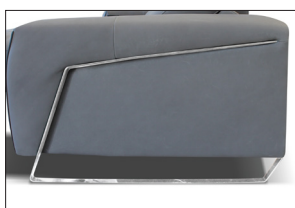

W 33
MW 52
H 56
MH 66
V620 CONSOLLE ANGLE

W 52
H 56
MH 66
V621 CONSOLLE STRAIGHT

W 22
D 41
H 56
MH 66
V614 CONSOLLE MINI ANGLE

W 22
H 56
MH 66
V613 CONSOLLE MINI STRAIGHT

W 67
MW 100
V160 ARMLESS CHAIR MAXI ANGLED
ONLY ELECTRIC HEADREST